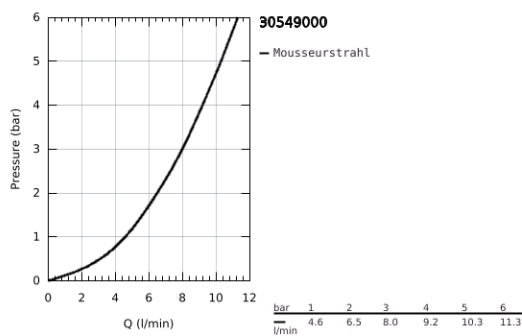

30 549 000 BAUFLOW EINHAND-SPÜLTISCHBATTERIE, 1/2"

PRODUKTBESCHREIBUNG

- Farbe: chrom
- hoher Auslauf
- Einlochmontage
- GROHE Long-Life Oberfläche
- GROHE Long-Life 28 mm Keramikkartusche
- getrennte innenliegende Wasserwege - kein Kontakt mit Blei oder Nickel innerhalb der Armatur
- herausziehbare Laminarbrause
- variabel einstellbare Mengenbegrenzung
- schwenkbarer Rohauslauf
- Schwenkbereich 360°
- Eigensicher gegen Rückfließen
- flexible Anschlusschläuche
- Befestigungsset aus Metall
- Maximaler Durchfluss (bei 3 bar): 8 l/min

30 549 000 BAUFLOW EINHAND-SPÜLTISCHBATTERIE, 1/2"

ERSATZTEILE, Juni 2021 – jetzt

- 1: Kartusche (Bestell-Nr. 46963000)
- 2: Auslaufbrause (Bestell-Nr. 48621000)
- 2.1: Rückflussverhinderer (Bestell-Nr. 08565000)
- 2.2: Mousseur (Bestell-Nr. 48624000)
- 3: Stabilisierungsplatte (Bestell-Nr. 05334000)
- 4: Schaftbefestigung (Bestell-Nr. 48384000)
- 5: Schlauch für Spültischbatterien mit herausziehbarer Dual Spülbrause oder Mousseurauslauf (Bestell-Nr. 48293000)