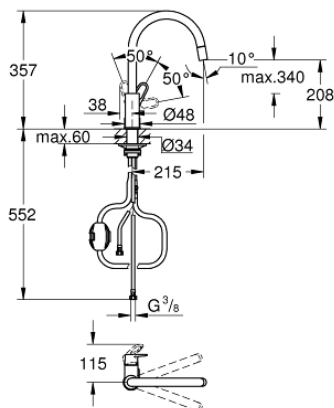

30 549 000 BAUFLOW EINHAND-SPÜLTISCHBATTERIE, 1/2"

PRODUKTBESCHREIBUNG

- Farbe: chrom
- hoher Auslauf
- Einlochmontage
- GROHE Long-Life Oberfläche
- GROHE Long-Life 28 mm Keramikkartusche
- getrennte innenliegende Wasserwege - kein Kontakt mit Blei oder Nickel innerhalb der Armatur
- herausziehbare Laminarbrause
- variabel einstellbare Mengenbegrenzung
- schwenkbarer Rohauslauf
- Schwenkbereich 360°
- Eigensicher gegen Rückfließen
- flexible Anschlusschläuche
- Befestigungsset aus Metall
- Maximaler Durchfluss (bei 3 bar): 8 l/min

30 549 000 BAUFLOW EINHAND-SPÜLTISCHBATTERIE, 1/2"

ERSATZTEILE, Juni 2021 – jetzt

- 1: Kartusche (Bestell-Nr. 46963000)
- 2: Auslaufbrause (Bestell-Nr. 48621000)
- 2.1: Rückflussverhinderer (Bestell-Nr. 08565000)
- 2.2: Mousseur (Bestell-Nr. 48624000)
- 3: Stabilisierungsplatte (Bestell-Nr. 05334000)
- 4: Schaftbefestigung (Bestell-Nr. 48384000)
- 5: Schlauch für Spültischbatterien mit herausziehbarer Dual Spülbrause oder Mousseurauslauf (Bestell-Nr. 48293000)