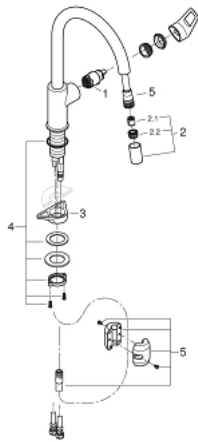

30 549 000 BAUFLOW EINHAND-SPÜLTISCHBATTERIE, 1/2"

PRODUKTBESCHREIBUNG

- Farbe: chrom
- hoher Auslauf
- Einlochmontage
- GROHE Long-Life Oberfläche
- GROHE Long-Life 28 mm Keramikkartusche
- getrennte innenliegende Wasserwege - kein Kontakt mit Blei oder Nickel innerhalb der Armatur
- herausziehbare Laminarbrause
- variabel einstellbare Mengenbegrenzung
- schwenkbarer Rohauslauf
- Schwenkbereich 360°
- Eigensicher gegen Rückfließen
- flexible Anschlusschläuche
- Befestigungsset aus Metall
- Maximaler Durchfluss (bei 3 bar): 8 l/min

30 549 000 BAUFLOW EINHAND-SPÜLTISCHBATTERIE, 1/2"

ERSATZTEILE, Juni 2021 – jetzt

- 1: Kartusche (Bestell-Nr. 46963000)
- 2: Auslaufbrause (Bestell-Nr. 48621000)
- 2.1: Rückflussverhinderer (Bestell-Nr. 08565000)
- 2.2: Mousseur (Bestell-Nr. 48624000)
- 3: Stabilisierungsplatte (Bestell-Nr. 05334000)
- 4: Schaftbefestigung (Bestell-Nr. 48384000)
- 5: Schlauch für Spültischbatterien mit herausziehbarer Dual Spülbrause oder Mousseurauslauf (Bestell-Nr. 48293000)